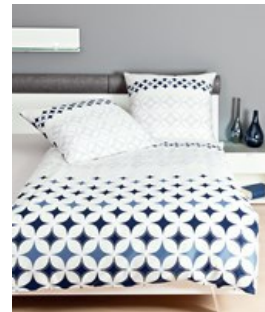

20 % Weihnachtsrabatt!

Entdecken Sie die wunderschönen Dessins namhafter Marken: Bassetti, Joop, Janine, Floresse, Yes for Bed, Elegante, Biberna, Essenza ...

Hochwertige Markenbettwäsche ist ein Geschenk, das bei Familie und Freunden gut ankommen wird. Oder Sie beschenken sich selbst mit einer kuscheligen Winterbettwäsche - jetzt ist genau die richtige Gelegenheit!